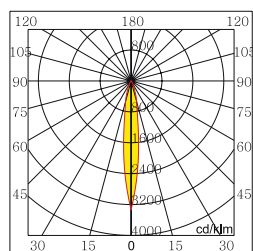

3W 3000K 10°

H[m]	D[m]	MaxLux	MedLux
0.40	0.09	1981	1205
0.80	0.19	495	301
1.20	0.28	220	134
1.60	0.38	124	75
2.00	0.47	79	48

Photometric Data

CRI	80+
Luminous Efficacy	70lm/W
Beam Angle	6°(06)/ 8°(08)/ 10°(10)/ 15°(15)/ 25°(25)/ 45°(45)/ 60°(60)/ 90°(90)
Operating Temp	-20°C-+50°C

Order Code Example

Artnumber	Finish	Beam Angle	Color Temp
WL551014	SLV(08)	25°(25)	3000K(30)
WL551014.08.25.30