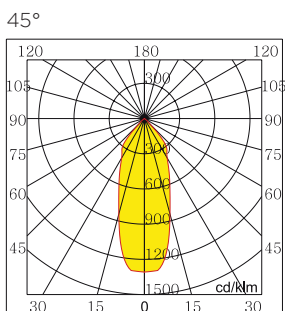

### Product Specification

LED Chip	CREE LED
Power	10W
Input	220-240VAC
Output	700lm
CCT	3000K(30)/ 4000K(40)/ 6000K(60)
LED Qty	1 COB LED

### Photometric Data

H[m]	D[m]	MaxLux	MedLux
0.40	0.20	3586	2158
0.80	0.40	896	540
1.20	0.60	398	240
1.60	0.81	224	135
2.00	1.01	143	86

### Photometric Data

CRI	80
Luminous Efficacy	90lm/W
Beam Angle	24°(24)/ 36°(36)/ 45°(45)
Operating Temp.	-20°C-+50°